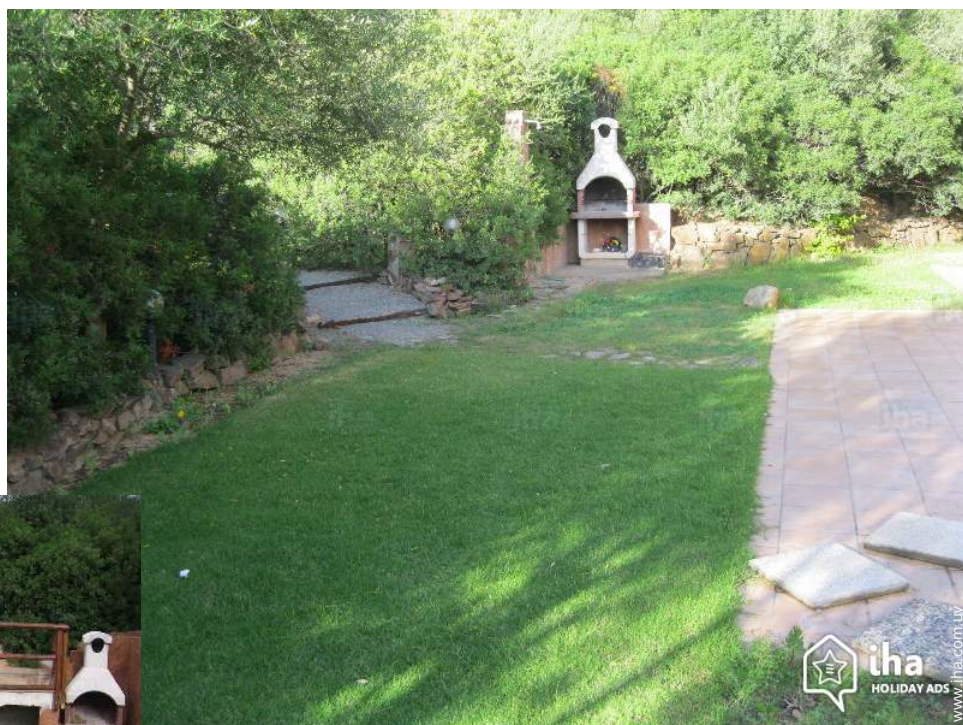

Alquiler de vacaciones

Chia

Finca

Villa inmersa en el verde de la vegetación mediterránea, ideal para familias con niños para descansar y disfrutar de un maravilloso mar.

Finca, individual, a ras del suelo, entrada particular, en un(a) Propiedad

Marco : natural, exclusivo

Capacidad : de 2 a 7 persona(s)

Dormitorio(s) : 3

Pieza(s) : 3

Chia - Provincia de Cagliari (CA) - Cerdeña

Italia

N° del anuncio 3310

www.iha.com.uy