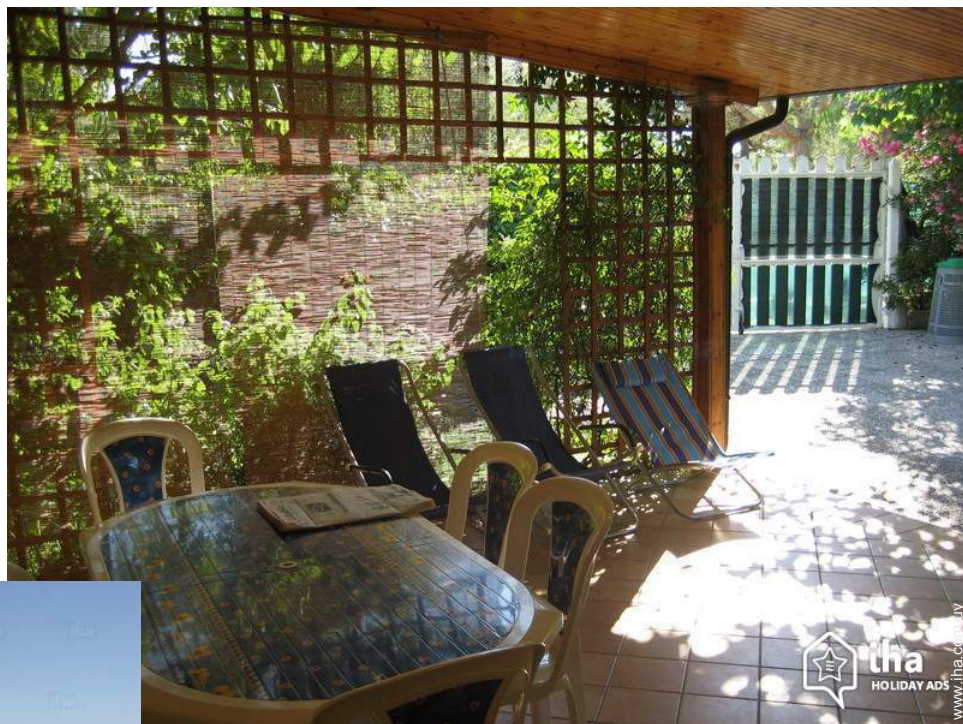

Alquiler de vacaciones San Felice Circeo Finca

Finca, individual, a ras del suelo, entrada particular, en un(a) Dominio

Marco : natural, tranquilo

Capacidad : de 1 a 6 persona(s)

Dormitorio(s) : 3

Pieza(s) : 4

San Felice Circeo - Provincia de Latina (LT) - Lacio
Italia

N° del anuncio 16309

www.iha.com.uy