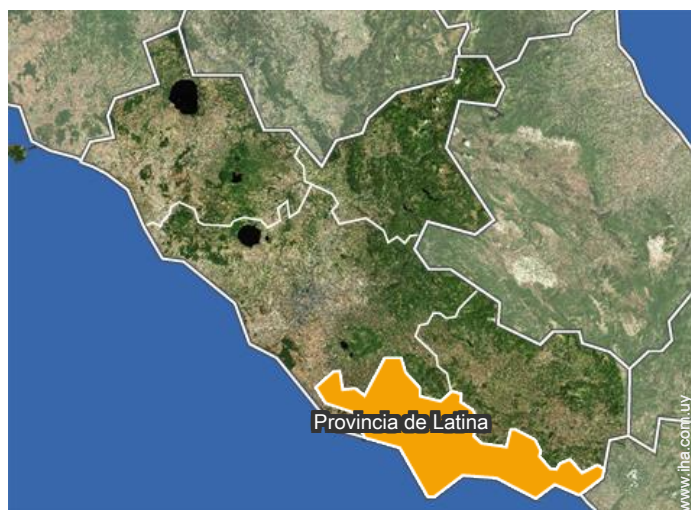

Medio Ambiente

• Sitio :

Mar/océano 100m
Playa de arena 100m
Anuncio de windsurf 2km
Spot de surf 2km
Base náutica 2km
Lago 2,5km
Bosque 2km
Varadero 2km

• Comodidades :

El centro 2km
Supermercado 500m
Cibercafé 2km
Correos 2km
Banco 2km
Farmacia 3km
Doctor 2km
Hospital 2km

Album de fotos - 2

Localización

Localización & acceso

Coordenadas GPS en grados, minutos, segundos: Latitud 41°15'53"N - Longitud 13°8'28"E ([Alojamiento](#))

Dirección

→ via terracina
04017 San Felice Circeo

● Estación de tren Terracina

→ Terracina, Provincia de Latina, Lacio, Italia

→ Distancia : 13km

→ Tiempo : 10'

● Autopista (salida) frosinone

→ Frosinone, Provincia de Frosinone, Lacio, Italia

→ Distancia : 50km

→ Tiempo : 30'

● Aeropuerto Rome Ciampino

→ Roma, Provincia de Roma, Lacio, Italia

→ Distancia : 90km

→ Tiempo : 1h15'

● San Felice Circeo : (1km)

● Terracina : (14km)

● Roma : (90km)