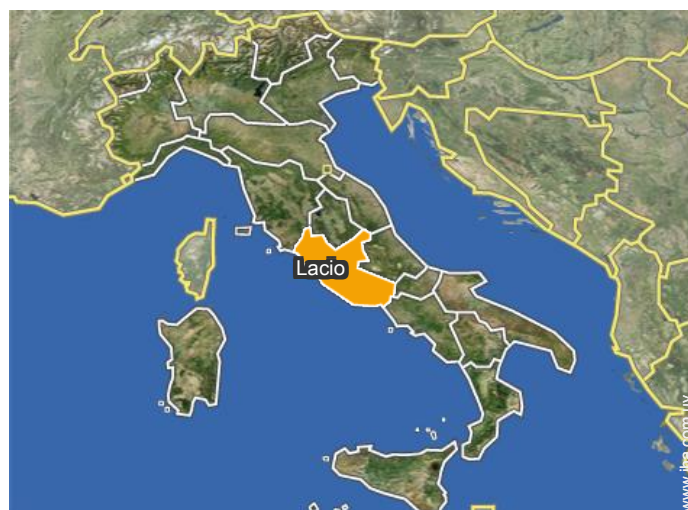

Localización

Localización & acceso

Coordenadas GPS en grados, minutos, segundos: Latitud 41°15'53"N - Longitud 13°8'28"E ([Alojamiento](#))

Dirección

→ via terracina
04017 San Felice Circeo

● Estación de tren Terracina

→ Terracina, Provincia de Latina, Lacio, Italia

→ Distancia : 13km

→ Tiempo : 10'

● Autopista (salida) frosinone

→ Frosinone, Provincia de Frosinone, Lacio, Italia

→ Distancia : 50km

→ Tiempo : 30'

● Aeropuerto Rome Ciampino

→ Roma, Provincia de Roma, Lacio, Italia

→ Distancia : 90km

→ Tiempo : 1h15'

● San Felice Circeo : (1km)

● Terracina : (14km)

● Roma : (90km)

Contacto

Idiomas
hablados