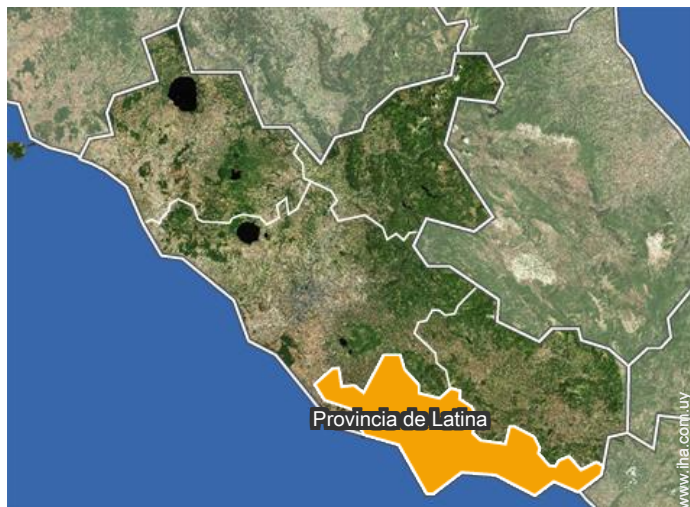

### Localización

### Localización & acceso

Coordenadas GPS en grados, minutos, segundos: Latitud 41°15'53"N - Longitud 13°8'28"E ([Alojamiento](#))