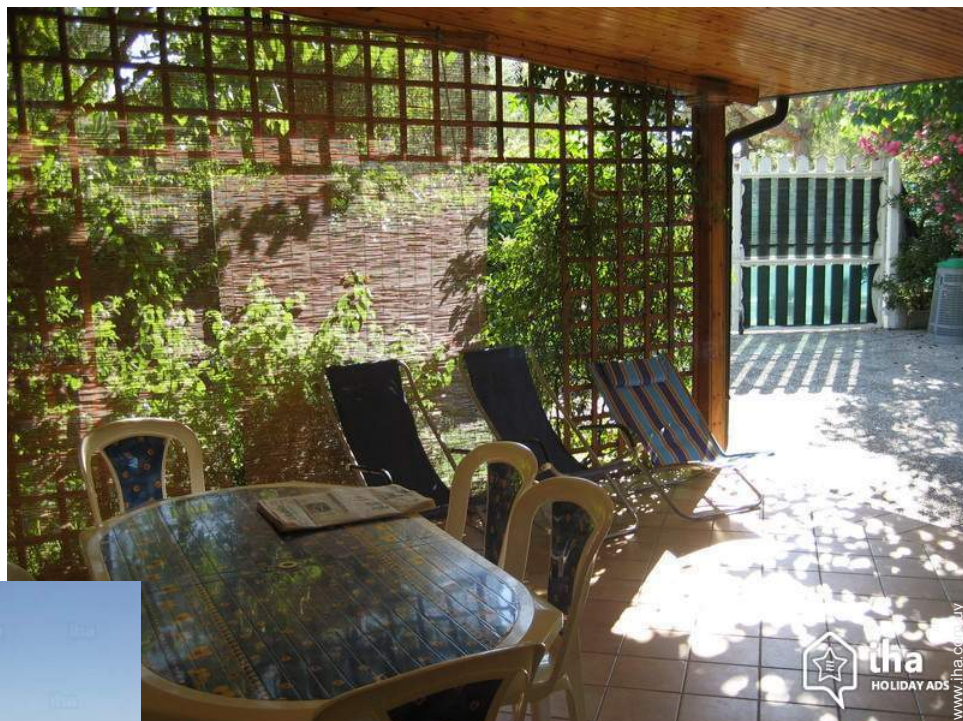

Alquiler de vacaciones San Felice Circeo Finca

Finca, individual, a ras del suelo, entrada particular, en un(a) Dominio

Marco : natural, tranquilo

Capacidad : 6 persona(s)

Dormitorio(s) : 2

Pieza(s) : 3

San Felice Circeo - Provincia de Latina (LT) - Lacio
Italia

N° del anuncio 16309

www.ihacom.uy