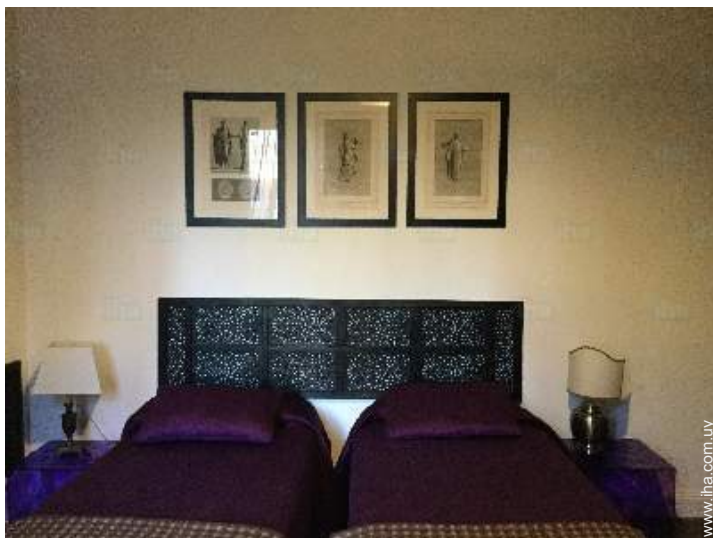

- **Disposición interior :**

4 dormitorio(s), 3 cuarto de baño, cuarto de estar 25m², salón 15m², cocina independiente, rincón comedor

- **litera-cama(s) :**

1 cama(s) king-size(s), 1 cama(s) queen-size(s), 1 cama sencilla, 2 camas gemelas sencilla, 1 cuna

cocina

Album de fotos - 1

cuarto de estar

instalación exterior

salón

habitación

cocina

Album de fotos - 2