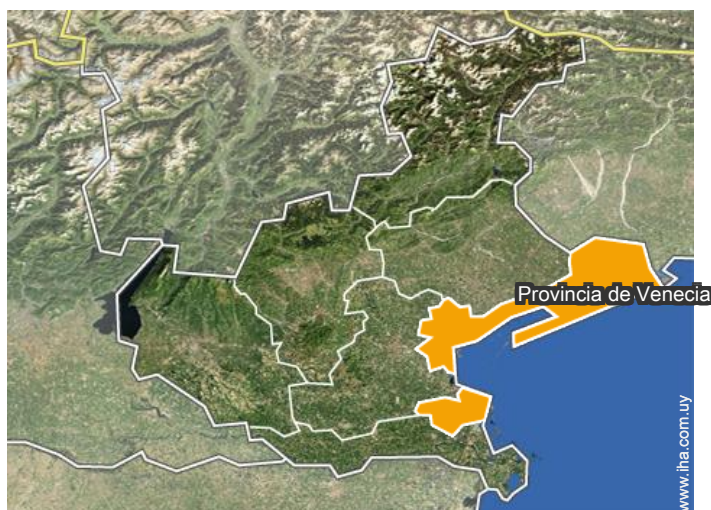

Localización

Localización & acceso

Coordenadas GPS en grados, minutos, segundos: Latitud 45°26'18"N - Longitud 12°19'36"E (Alojamiento)

Dirección

→ s.polo 2886
30100 Venecia

● Aeropuerto Venice Marco Polo

→ Venecia, Provincia de Venecia, Véneto, Italia

→ Distancia : 10km

→ Tiempo : 40'

● Estación de tren Venezia Santa Lucia

→ Venecia, Provincia de Venecia, Véneto, Italia

→ Distancia : 500m

→ Tiempo : 10'

● Estación de guagua Piazzale Roma

→ Venecia, Provincia de Venecia, Véneto, Italia

→ Distancia : 300m

→ Tiempo : 5'

● Padua : (34km)

● Verona : (100km)

● Cortina d'Ampezzo : (150km)

Contacto

Idiomas hablados